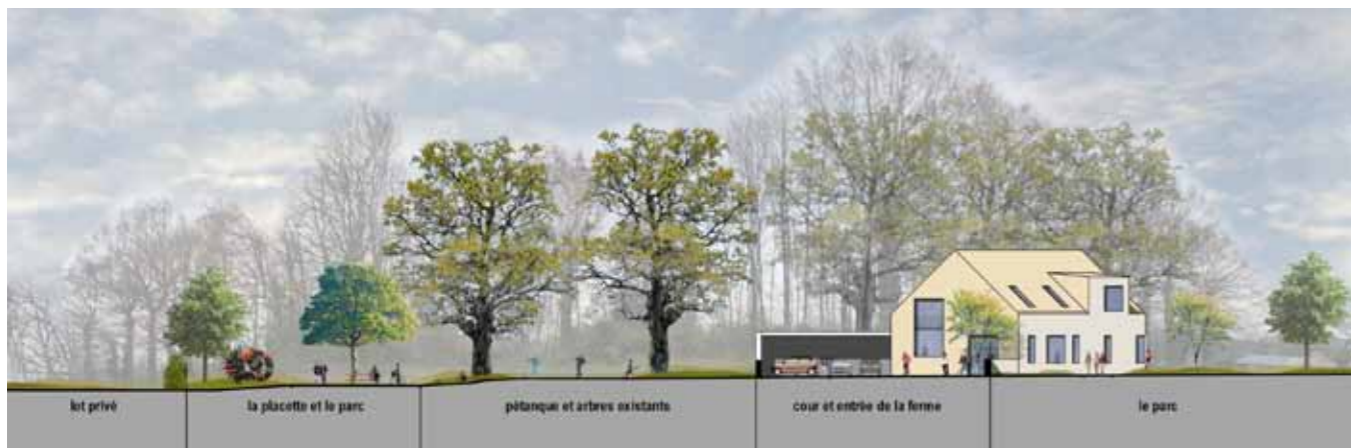

✕ PETITE TOUCHE AURY CHÊNE MORAND

PETITE TOUCHE AURY CHÊNE MORAND
PARC D'ACTIVÉS
RENNES (35)

Maître d'ouvrage Communauté d'Agglomération Rennes Métropole
Mission MOE urbaine + MOE Espaces publics
Programme Aménagement de 2 parcs d'activités
Spécificités Entre zone industrielle et bocage rennais, et autour d'un ancien hameau. Effet vitrine sur la rocade.
Surface Périmètre d'étude 60 Ha, 23 + 36 ha
Année 2012/2022
Coût 18,1 M€ HT VRD ZAC