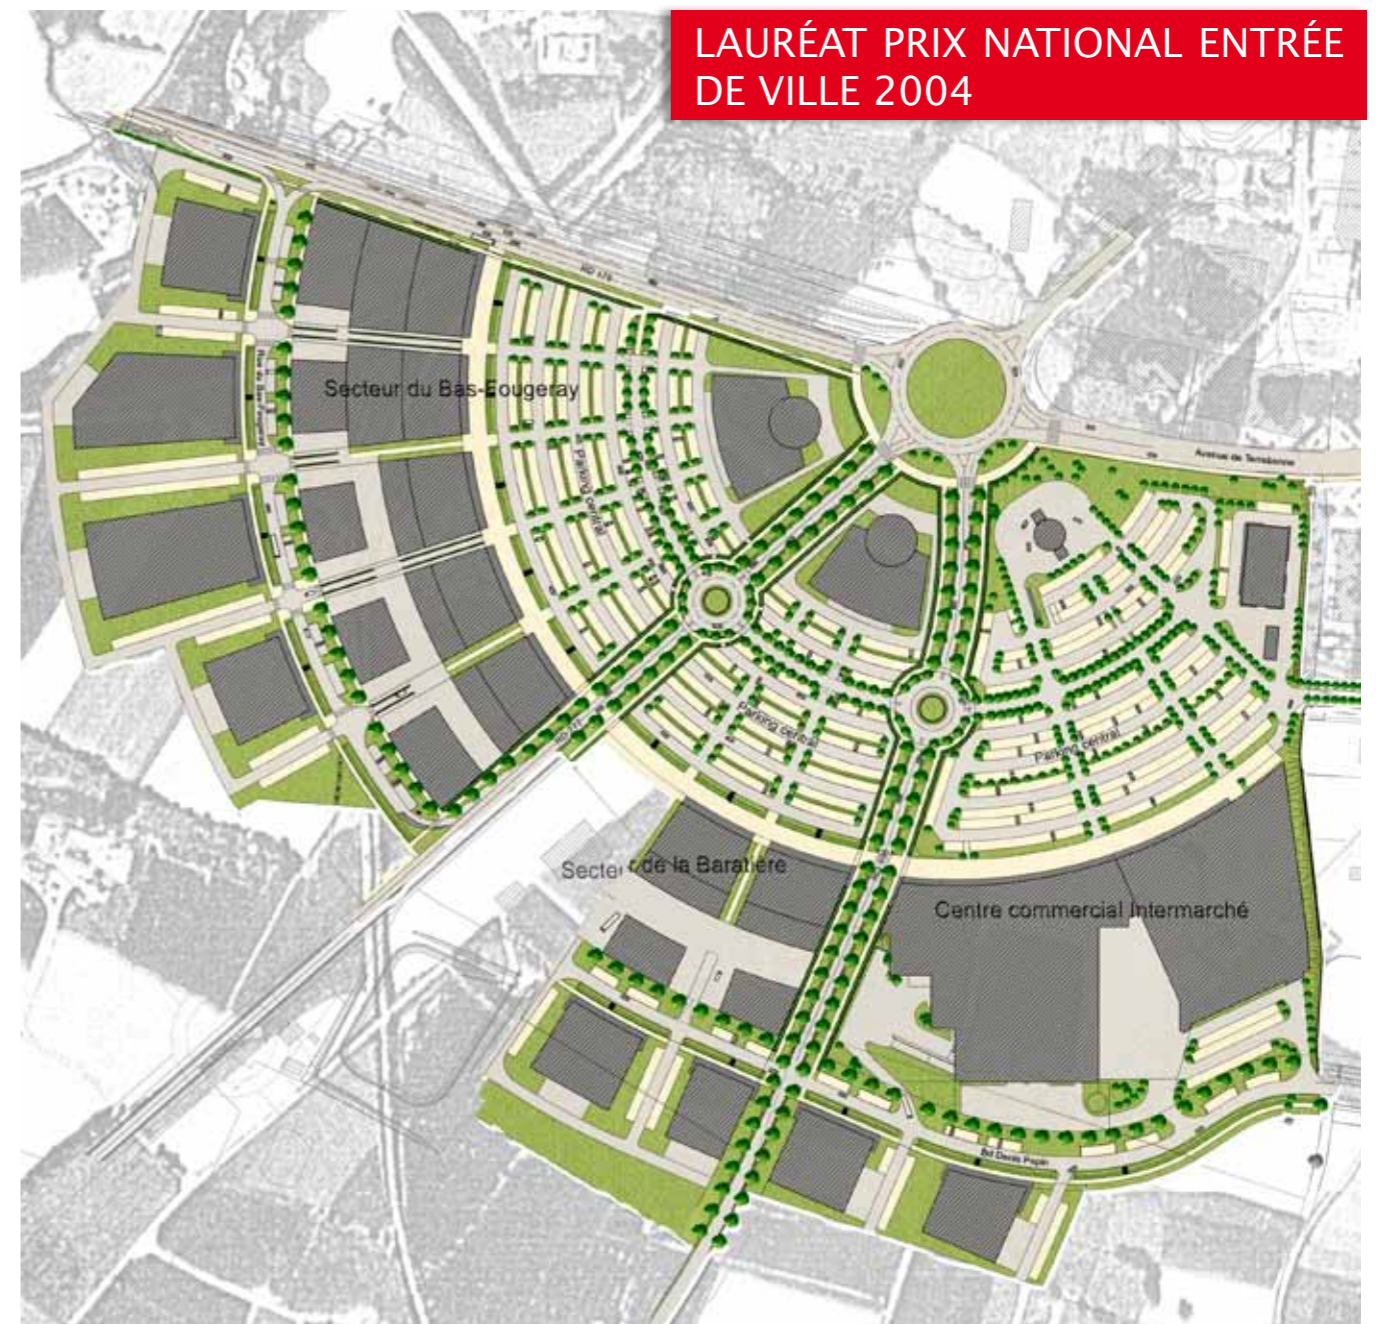

✕ LA BARATIÈRE & LE BAS FOUGERAY

LA BARATIÈRE & LE BAS FOUGERAY
PARC D'ACTIVITÉS
VITRÉ (35)LAURÉAT PRIX NATIONAL ENTRÉE
DE VILLE 2004

Maître d'ouvrage Ville de Vitré
Mission Architecte-Urbaniste coordonnateur
 (association avec R. KRIER) - MOE VRD
Programme Parc d'activités commerciales en
 entrée de ville
Spécificités Mutualisation parkings - Forme
 urbaine innovante - Affirmation de
 l'entrée de ville - Vocabulaire du
 bocage vitréen
Surface 23 Ha / SHON 64 000 m² extension
 2,5 Ha 2011
Année 2008 / 2015
Coût 7.8 M€ HT VRD

✕ LA BARATIÈRE & LE BAS FOUGERAY

✕ LA BARATIÈRE & LE BAS FOUGERAY