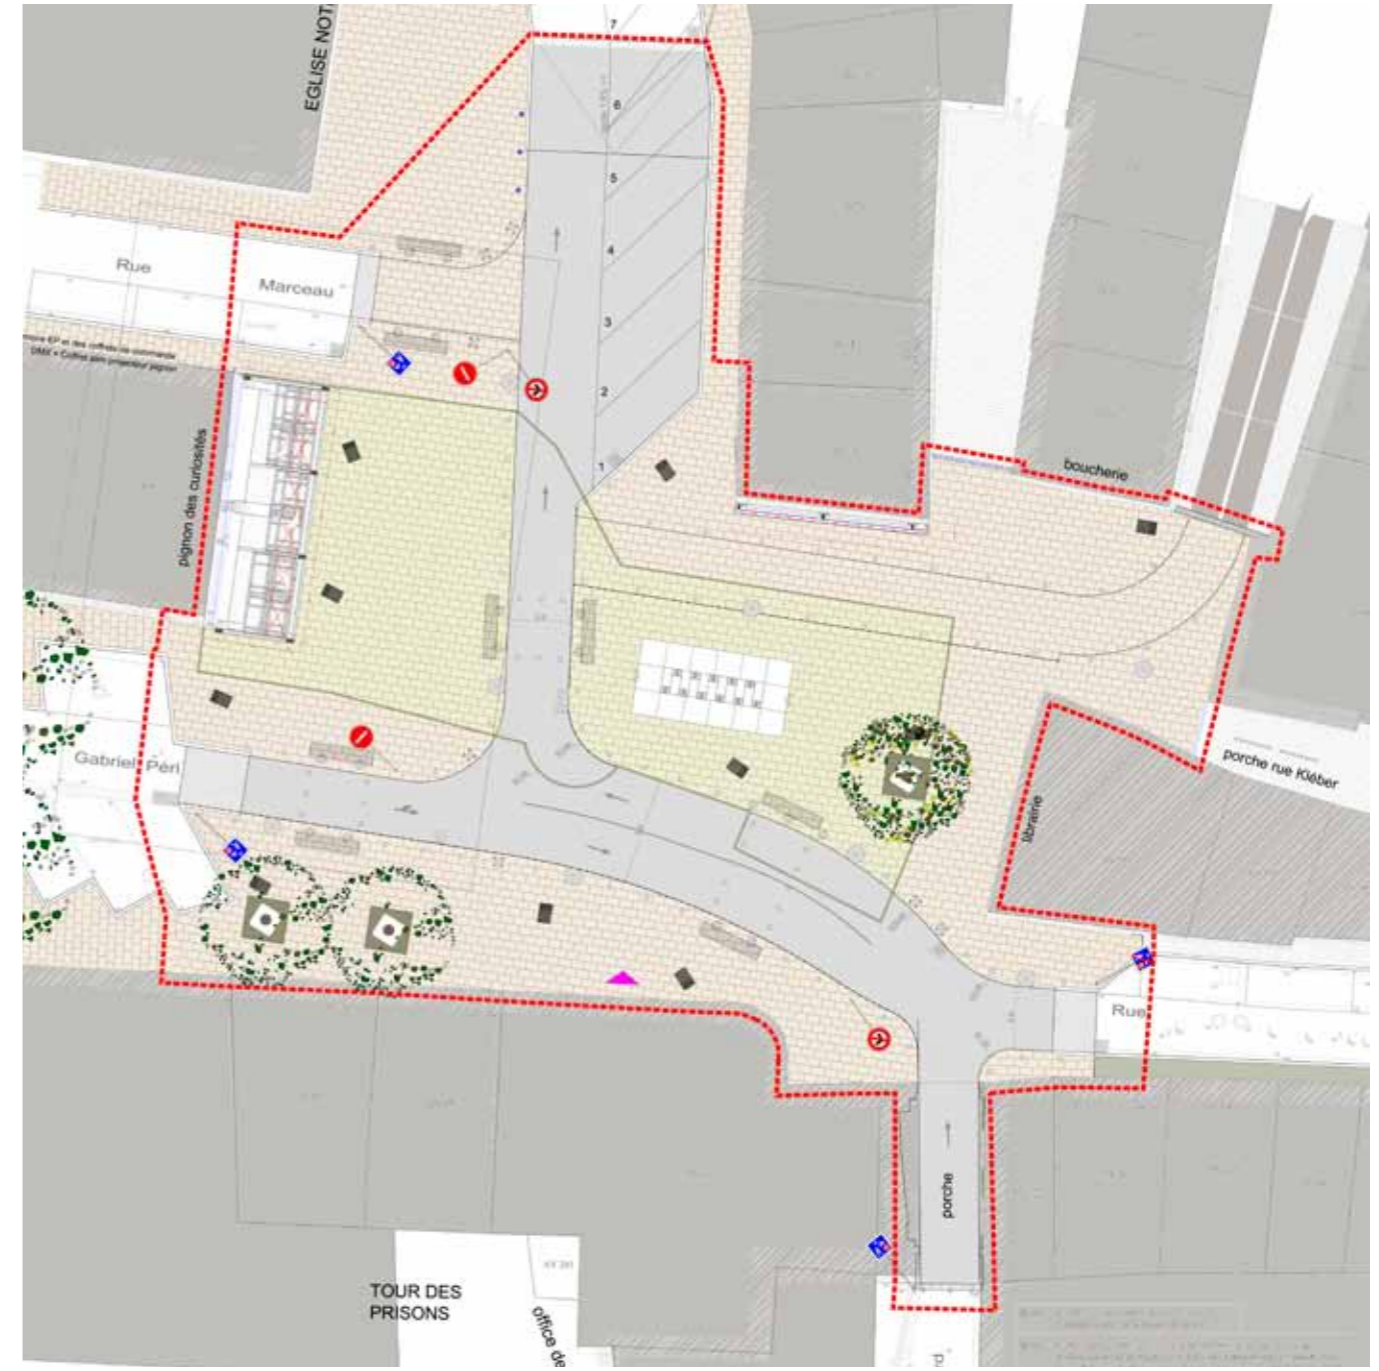

✕ PLACE LOUIS REY

AMÉNAGEMENT DE LA PLACE LOUIS REY LUNEL (34)

Maître d'ouvrage Ville de Lunel
Mission MOE complète
Programme Aménagement de la place Louis REY, salon urbain, mise en valeur de deux murs pignons
Spécificités Fontaine sèche, fresque murale, salon urbain, imaginaire lié au Musée Médard, à Lunel et à ses richesses
Surface 1 230 m² - Pignons 93m² et 158m²
Année 2017/2018
Coût 1M€ HT